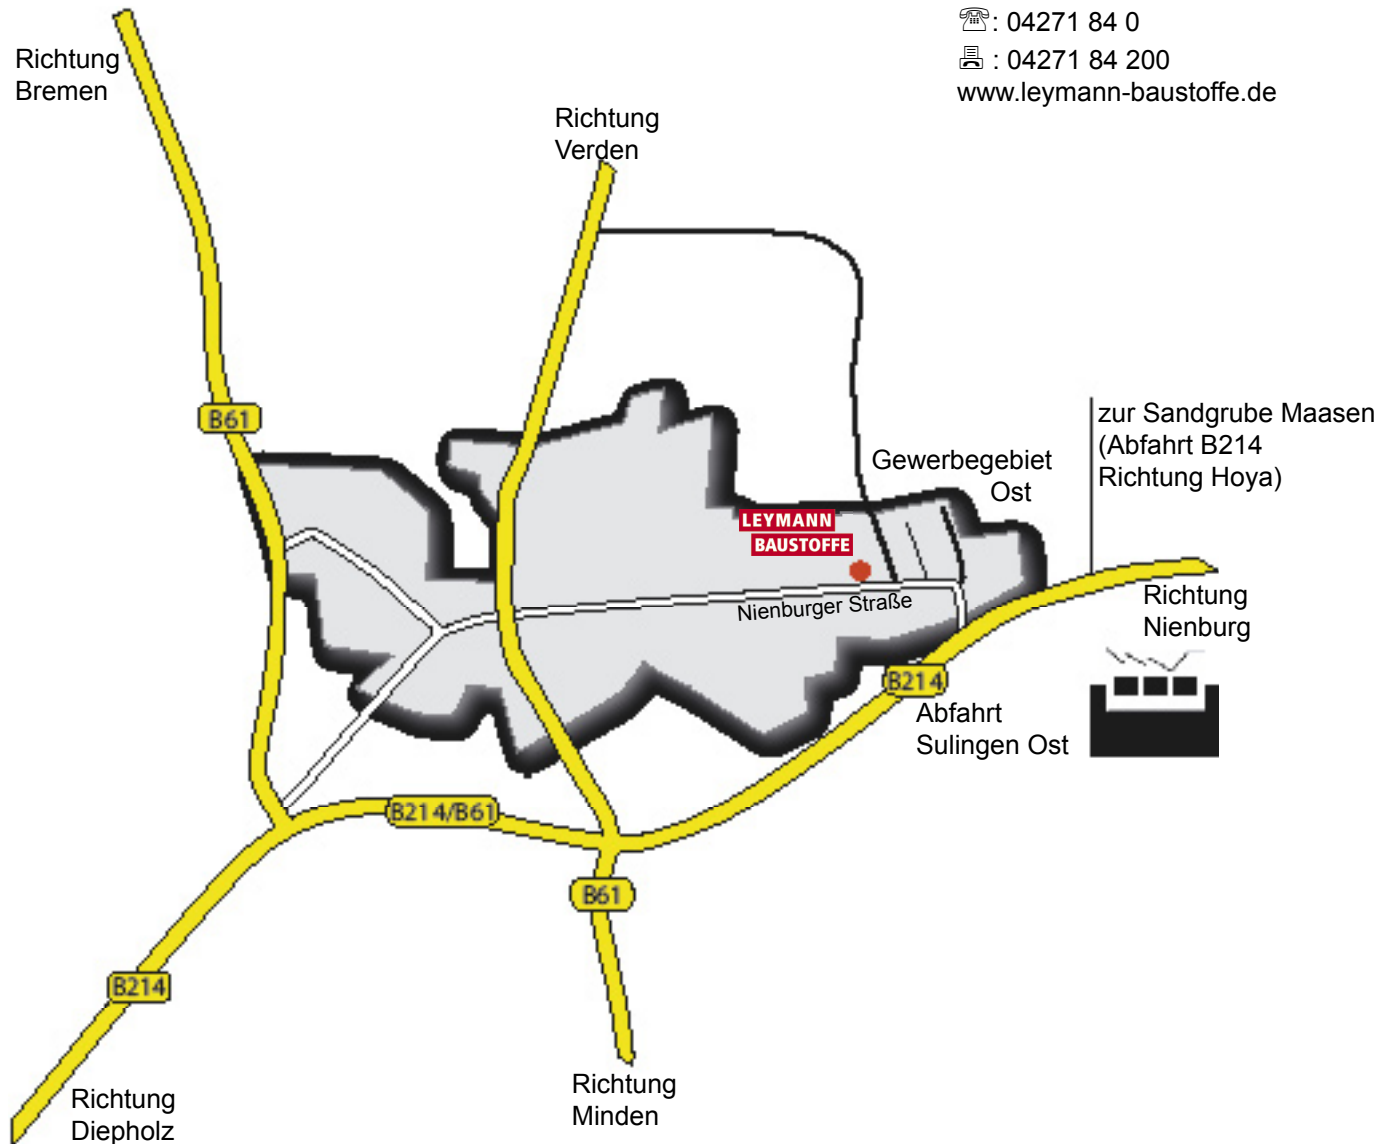

# Standort Sulingen

## Anfahrtskizze

Albert Leymann GmbH  
Nienburger Straße 105-133  
27232 Sulingen

☎: 04271 84 0

☎: 04271 84 200

www.leymann-baustoffe.de