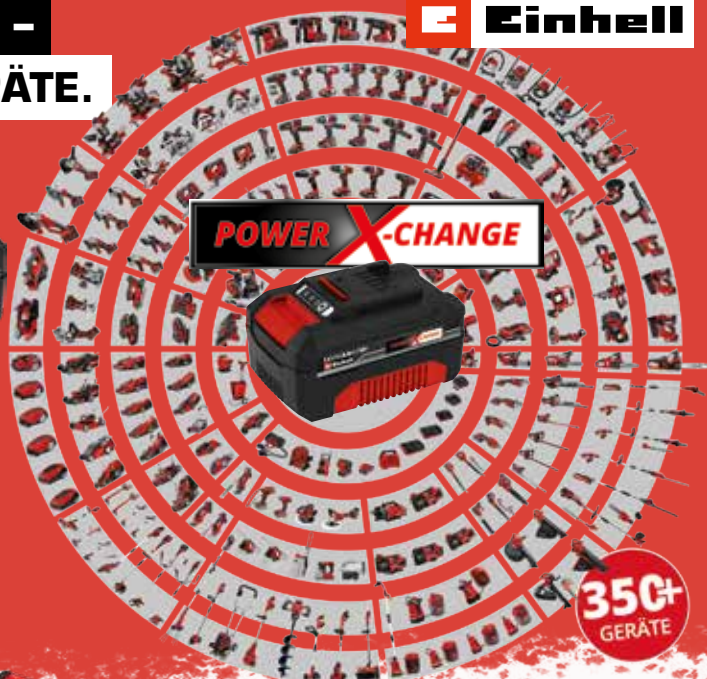

GERÜSTET FÜR DIE GARTENARBEIT – EIN AKKU FÜR MEHR ALS 350 GERÄTE.

19,99
34,99

18 V 2,5 Ah PXC Starter-Kit

18 V, bestehend aus 2,5-Ah-Akku und einem PXC-Ladegerät, universell verwendbar für alle Power-X-Change-Geräte

18 V 4,0 Ah PXC Starter-Kit C1

18 V, bestehend aus 4,0-Ah-Akku und einem PXC-Ladegerät, universell verwendbar für alle Power-X-Change-Geräte

104,95

Schwertlänge 67 cm

Akku-Heckenschere

GE-CH 18/60 Li-Solo, 18 V, Schnittlänge 60 cm, Aststärke max. 2,2 cm, lasergeschnittene und diamantgeschliffene Messer, Stoßschutz mit Wandhalterung, drehbarer Griff, ohne Akku und Ladegerät, **inklusive Schnittgutsammler**