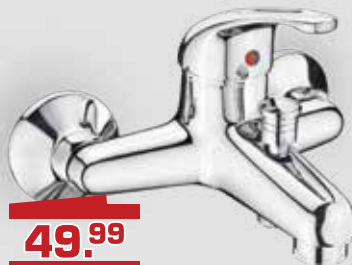

WC-Sitz
Comfort Smart, aus Duroplast, ovale zeitlose Form, Befestigung mit Kunststoff-Blockcharnier, mit Absenkautomatik, leicht zu reinigen

29.99

WC-Spülkasten
Faro, weiß, 6/9 Liter einstellbar, Start-/Stop-Betätigung, 3-seitig anschließbar, Spülrohrgbogen und Spülrohrverbinder, Eckventil 1/2" und Kupferrohr Ø 10 mm, Vollisolation, inklusive Füllventil DIN/KIWA und LGA geprüft - Geräuschklasse 1

44.99

36 x 54 x 38,5 cm

Wand-WC
weiß, aus robuster Sanitärkeramik, klassische, zeitlose Form, Tiefspüler, einfache Reinigung dank spülrändloser Technik, wandhängend, WC-Sitz separat erhältlich

10.99

25 kg

9.99

Brause-Set
CARBALLO 6958, Metall und verchromt, 8 verschiedene Strahlarten, Kopfgroße Ø 80 mm, Antikalk-Funktion, 1/2"-Anschluss, Länge 150 cm, inklusive Befestigungsmaterial, Brauseschlauch und Wandhalter